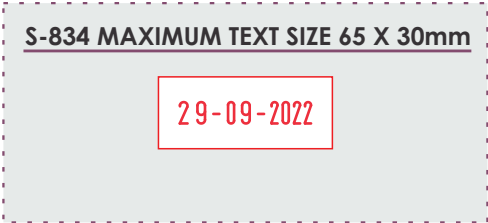

S-827/S-827D - 50 x 30 mm • Ink Pad S-827-7

S-827	• R439.18
S-827-Dater ISO	• R675.65
Text Only	• R151.99
S-827-7 Ink Pad	• R111.44

S-830/S-830D - 75 x 38 mm • Ink Pad S-830-7

S-830	• R618.22
S-830-Dater ISO	• R891.86
Text Only	• R270.26
S-830-7 Ink Pad	• R121.58

S-828/S-828D - 56 x 33 mm • Ink Pad S-828-7

S-828	• R516.84
S-828-Dater ISO	• R706.05
Text Only	• R213.67
S-828-7 Ink Pad	• R111.44

PLEASE NOTE:
ALL OUR DATERS ARE STANDARD
ie. ISO,
↓
23-06-2018

Since 1957

S-831 - 70 x 10 mm • Ink Pad S-831-7

S-831	• R388.47
Text Only	• R162.13
S-831-7 Ink Pad	• R 87.80

S-834/S-834D - 65 x 30 mm • Ink Pad S-834-7

S-834	• R597.91
S-834-Dater ISO	• R863.47
Text Only	• R195.91
S-834-7 - Ink Pad	• R121.58