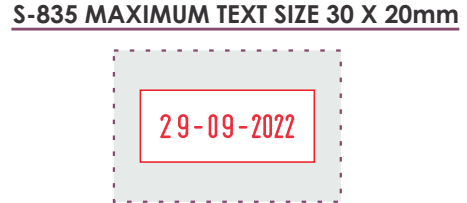

S-831 - 70 x 10 mm • Ink Pad S-831-7

S-831	• R388.47
Text Only	• R162.13
S-831-7 Ink Pad	• R 87.80

S-834/S-834D - 65 x 30 mm • Ink Pad S-834-7

S-834	• R597.91
S-834-Dater ISO	• R863.47
Text Only	• R195.91
S-834-7 - Ink Pad	• R121.58

S-832 - 75 x 15 mm • Ink Pad S-832-7

S-832	• R499.97
Text Only	• R226.32
S-832-7 Ink Pad	• R111.56

S-835/S-835D - 30 x 20 mm • Ink Pad S-835-7

S-835	• R391.87
S-835-Dater ISO	• R648.62
Text Only	• R141.89
S-835-7 - Ink Pad	• R111.44